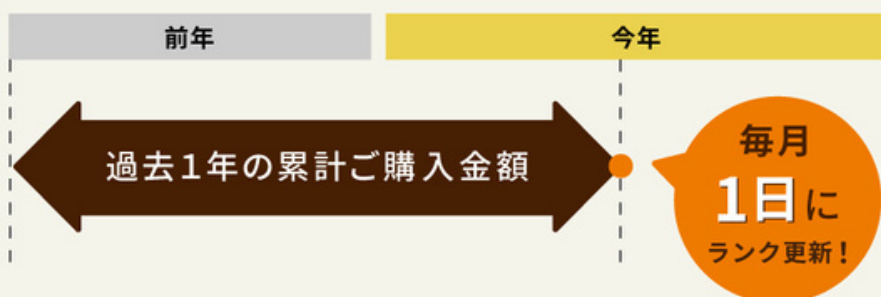

ロイヤルデリの会員ランク制度

ロイヤルデリ Club

ランクアップでもっとお得に。

ロイヤルデリの会員ランク制度

いつもロイヤルデリをご愛顧頂き、ありがとうございます。

2022年11月9日(水)よりオンラインストアにおいて、
送料基準改訂と会員ランク制度が始まります。

直近1年間の累計ご購入金額に応じて、会員ランクが決まり、
ランクアップすることでポイント特典や送料がお得になるサービスです。

買えば買うだけ
ポイント付与率 **UP!**

ランクアップするほど**お得!**

	レギュラー	シルバー	ゴールド
ランク条件 年間購入金額	10,000円未満	10,000円以上 30,000円未満	30,000円以上
ポイント 付与率*	1P / 200円	2P / 200円	4P / 200円

※商品ごとに上記付与率で個別にポイントが設定されています。(端数切捨て)

ランクの更新

直近1年間の累計ご購入金額に応じて、毎月1日にランクが更新されます。

※2022年11月9日の時点で、
2021年11月9日から2022年11月8日までの
1年間のご購入金額がランク計算の対象になります。

送料について

合計ご購入金額と、会員ランクによって送料が変わります。

※「送料無料」ジャンルセットは、
会員ランクに関わらず送料無料でご購入頂けます。

	レギュラー	シルバー	ゴールド
ご購入金額			
6,000円以上	500円	300円	無料
6,000円未満	990円		

電話注文およびFAX注文のお客様へのご案内

※電話注文およびFAX注文の場合、
レギュラー会員様と同様、下記の送料がかかります。

6,000円以上ご購入で500円

6,000円未満ご購入で990円